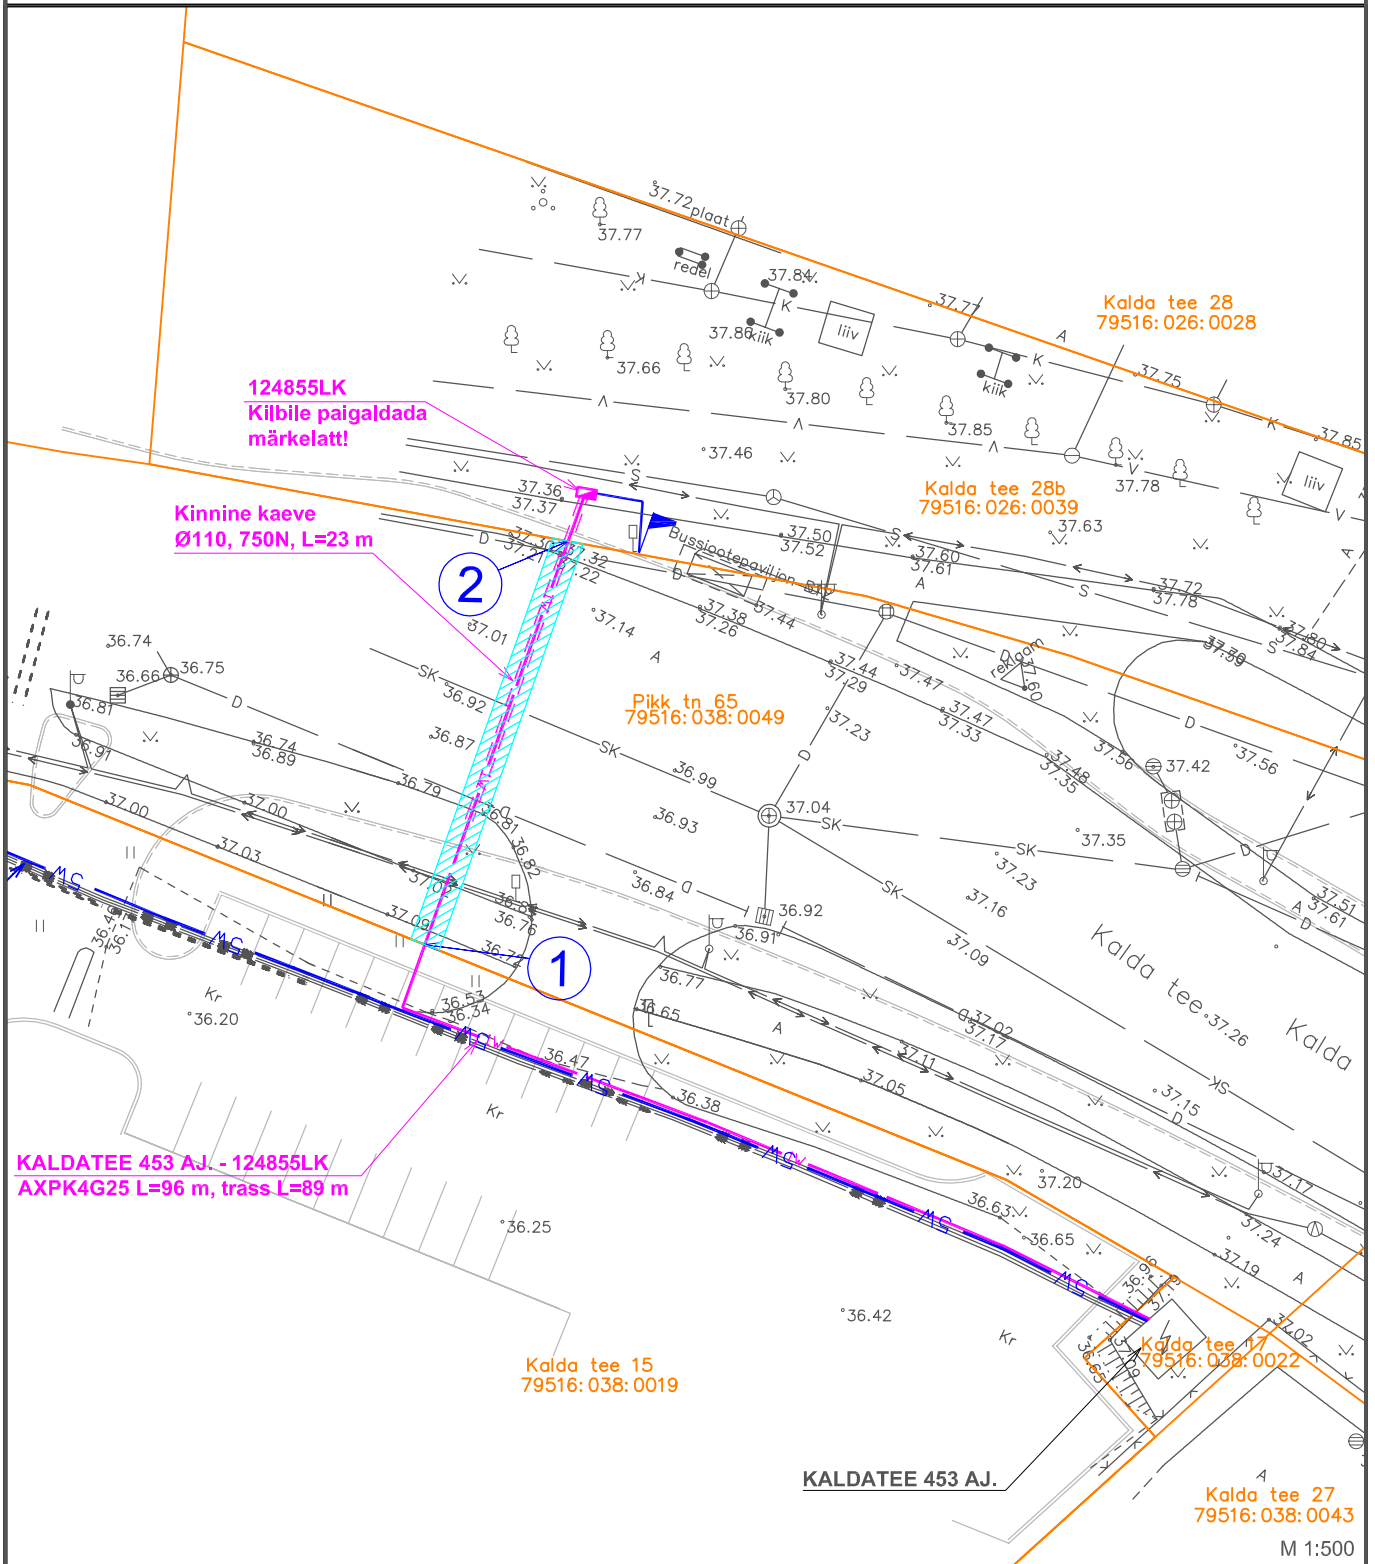

Kasutusõigusega koormatava maa-ala asendiplaan Tartu linnas
Pikk tn. 65 (79516:038:0049) kinnistul.

- ① 6473440.5; 661665.2
- ② 6473467.2; 661674.7

 Piiratud kasutusõigusega
maa-ala suurus 57 m²

TINGMÄRGID

-  1W — Projekteeritud 0,4kV jaotusvõrgu maakaabelliin
lahtsie kaevega 750N torus
-  5W — Projekteeritud 2x 0,4kV jaotusvõrgu maakaabelliin
750N torus + 3x reservtoru
-  Projekteeritud 0,4kV jaotusvõrgu liitumiskilp
-  Projekteeritud 0,4kV jaotusvõrgu jaotuskilp
-  Olemasolev 10kV jaotusvõrgu maakaabelliin
-  Olemasolev 0,4kV jaotusvõrgu maakaabelliin
-  Kinnistupiir
-  W1 — Eelnevalt projekteeritud maakaabel
-  Eelnevalt projekteeritud bussitabloo mast